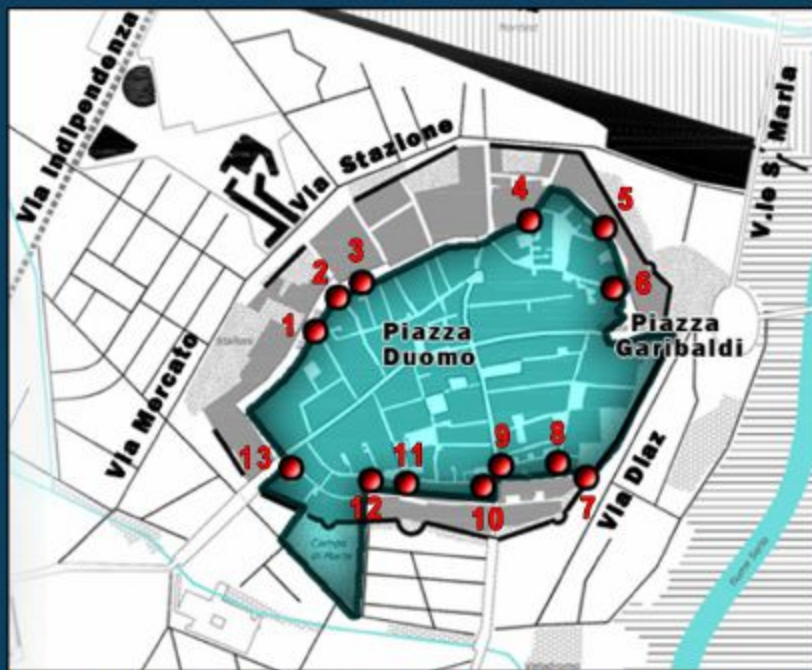

16-22 SETTEMBRE 2017

CONDIVIDERE TI PORTA LONTANO

A initiative
of the

Comune di Crema

SETTIMANA EUROPEA DELL'AMOBILITÀ

CITTA' DI CREMA - CHIUSURA DEL CENTRO AL TRAFFICO

DOMENICA 17 SETTEMBRE DALLE ORE 8.00 ALLE 18.00

1-Via Tensini, immissione da Via Verdi; 2-Via Ponte Furio, immissione da Via Verdi;
3-Via dell'Oca, immissione da Piazza Marconi; 4-Via della Ruota, immissione da Via
Borgo San Pietro; 5-Via Rovescalli, immissione da Via Griffini; 6-Via Ponte della Crema,
immissione da Piazza Garibaldi; 7-Via Pesadori, immissione da Via Diaz; 8-Via Dante,
immissione da Via Pesadori; 9-Via Matteotti, immissione da Piazza Caduti sul
Lavoro; 10-Via Alemanio Fino, immissione da Piazza Caduti sul Lavoro;
11-Via Francesco Donati, immissione da Via Teresine;
12-Via Medaglie d'Oro, incrocio Via Teresine,
13-Via Stefano Pavesi, immissione da
Piazza Giovanni XXIII.

#MOBILITYWEEK