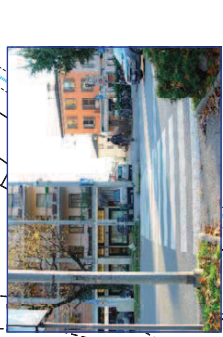

Scala 1:500

# COMUNE DI CREMA

Settore Affari Generali e Pianificazione Territoriale

Rilievo fotografico area ex-distributore di Piazza Garibaldi

Foto 1

Foto 2

Foto 3

Foto 4

Foto 5